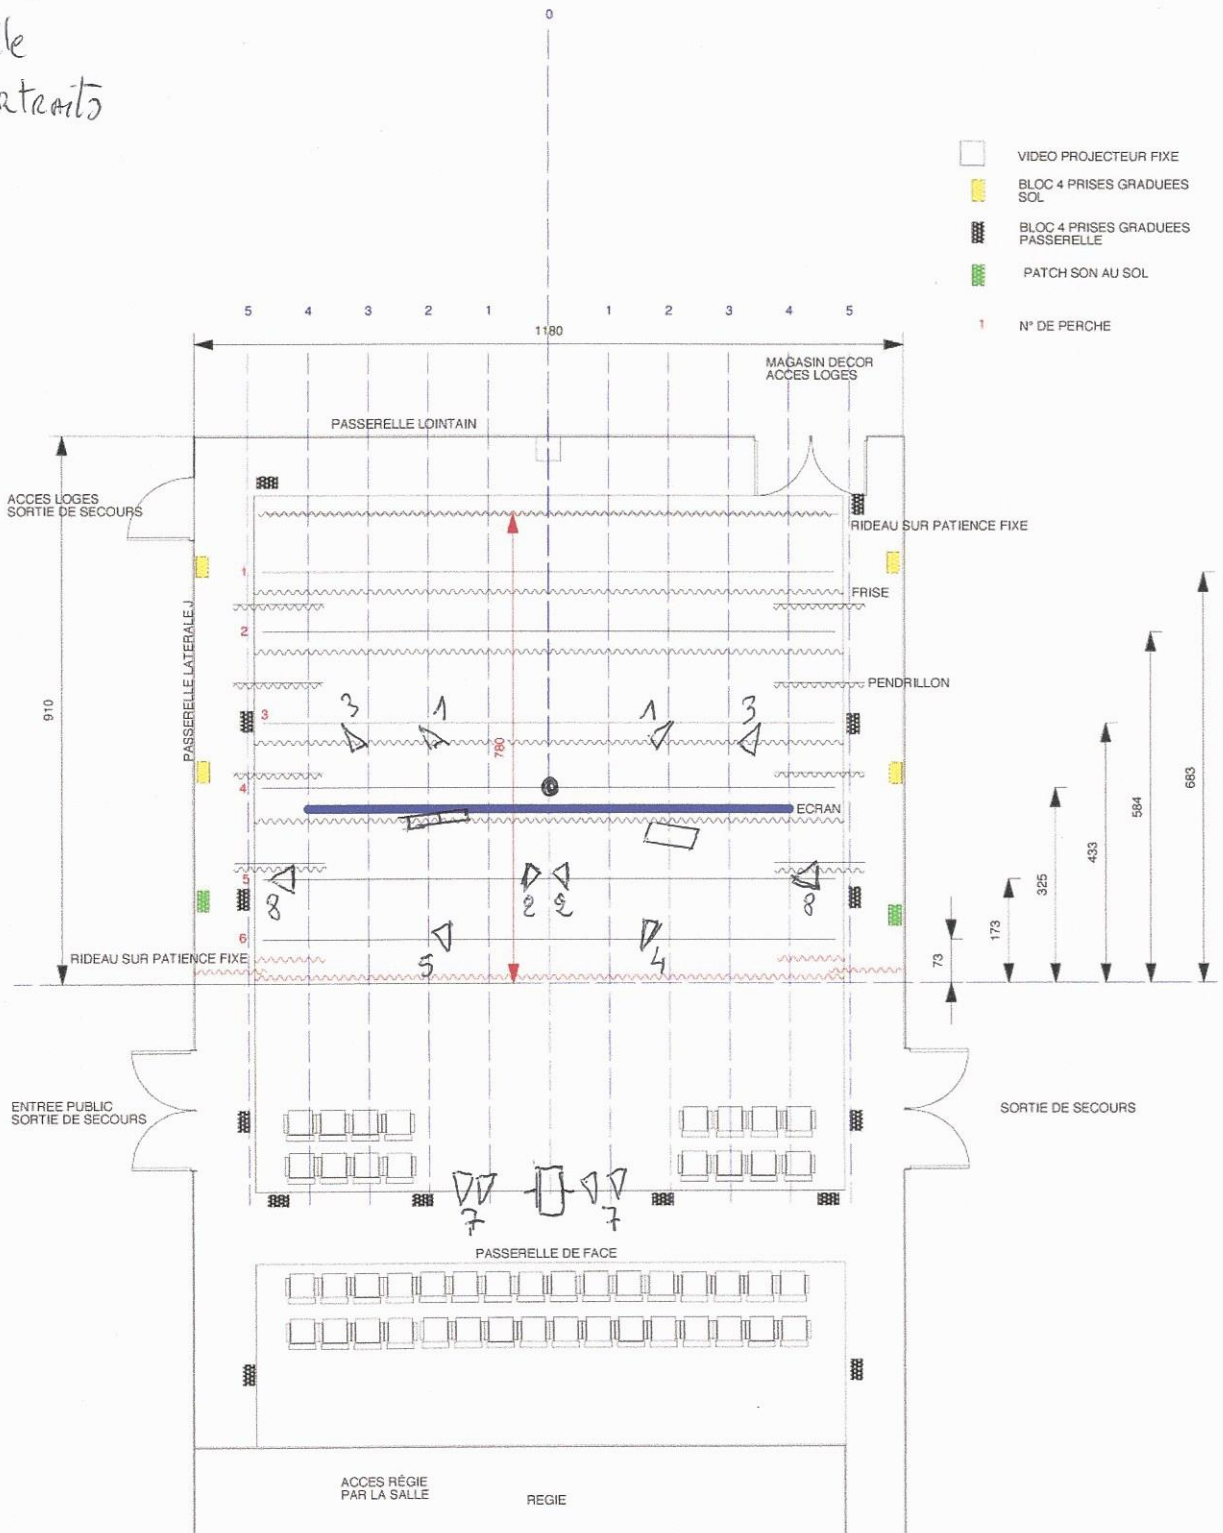

- Tissu
- ◁ PC 1kw ADB
- ⊞ Découpe 1kw ADB
- ◻ Malle
- ▭ Portraits

- 1 - Contre tissu sur perche 3
- 2 - Face tissu " " 5
- 3 - Plein Feu Contre sur perche 3
- 4 - Face Malle sur perche 6
- 5 - Face Portraits sur perche 6
- 6 - Découpe volcan Rouge sur passerelle salle

- 7 - Face Plein Feu
(Ambre et/ou Blanc)
- 8 - Latéraux Plein Feu
Coeur et Jardin
sur perche 5.